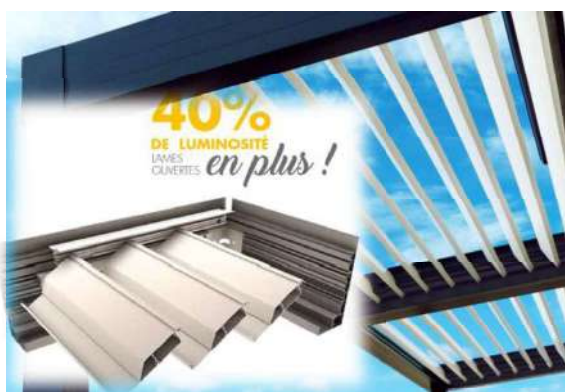

Fiche Produit

Distra'Sun Premium Lames XXL

Concept innovant de brise-soleil à lames orientables .
Moduler la lumière naturelle et se protéger quelque soit le temps.
Un design contemporain et une ligne épurée afin de s'intégrer à tous les projets

Caractéristiques techniques

- 20 Couleurs standards
- Lames plates (uniquement)
- Longueur des lames possibles jusqu'à 4500 (Côte A, voir Tarif Distra'sun)
- Ouverture des lames jusqu'à 145°
- Joint d'étanchéité sur chaque lame
- Dimension possible en 1 Module 6946 X 4500
- Poutre chéneau extrudée en une partie pour une très grande robustesse
- Poutre chéneau H.T 330 x 135mm
- Poteau (évacuation d'eau) 144 x 144 en deux partie
- Récupération des eaux de pluie sur les 4 cotés
- Evacuation ou récupération des eaux Ø 68
- Platine au sol et équerre d'angle en acier inoxydable renforcée
- Moteur (vérin) testé en continu sur plus de 20 000 cycles
- Ouverture totale ou partielle et fermeture pilotée par une télécommande sans fil
- Carte électronique protégée dans un coffret étanche indice de protection IP 65